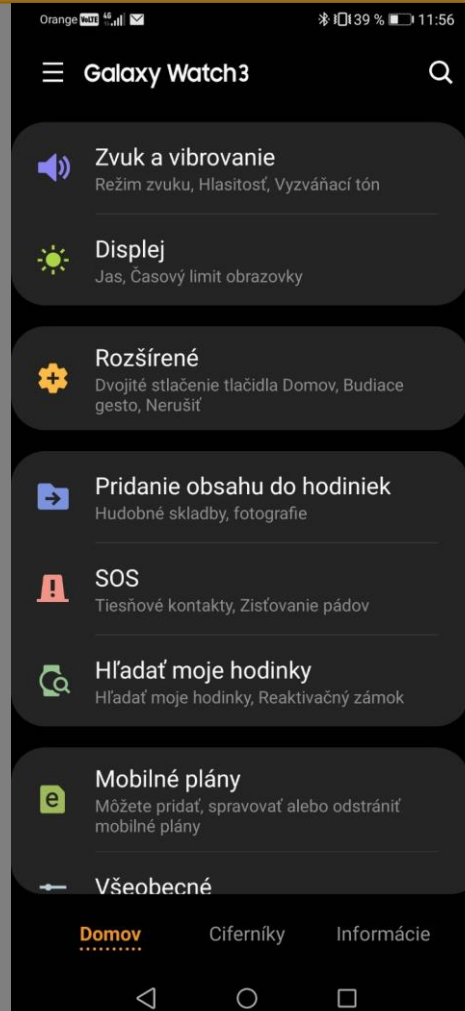

Proces aktivácie eSIM Samsung Galaxy Watch 3 LTE

+

Čo je potrebné na aktiváciu eSIM v smart hodinkách?

Smartfón

Samsung Galaxy Watch 3
45mm LTE

eSIM

eSIM profil (QR kód)

Čo je potrebné na aktiváciu eSIM v smart hodinkách?

Názov aplikácie

Galaxy Wearable - Android

Galaxy Watch - iOS

Aplikácia slúži na:

- párovanie a správu zariadení
- nahranie eSIM profilu do smart hodín,
- manažment smart hodín

Ako postupovať po úspešnom spárovaní zariadení

Galaxy Wearable

Mobilné plány

Použiť kód

Ako postupovať po úspešnom spárovaní zariadení

Scan QR kódu fotoaparátom mobilu

Pripojenie do siete

Správa eSIM v aplikácii