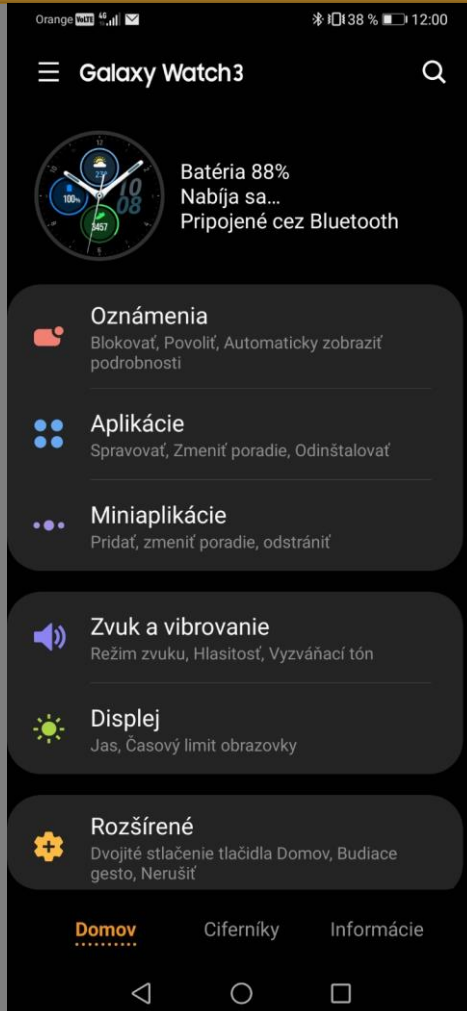

Proces aktivácie eSIM Samsung Galaxy Watch 3 LTE

+

Čo je potrebné na aktiváciu eSIM v smart hodinkách?

Smartfón

Samsung Galaxy Watch 3
45mm LTE

eSIM

eSIM profil (QR kód)

Čo je potrebné na aktiváciu eSIM v smart hodinkách?

Názov aplikácie

Galaxy Wearable - Android

Galaxy Watch - iOS

Aplikácia slúži na:

- párovanie a správu zariadení
- nahranie eSIM profilu do smart hodín,
- manažment smart hodín

Ako postupovať po úspešnom spárovaní zariadení

Galaxy Wearable

Mobilné plány

Použiť kód

Ako postupovať po úspešnom spárovaní zariadení

Scan QR kódu fotoaparátom mobilu

Pripojenie do siete

Správa eSIM v aplikácii