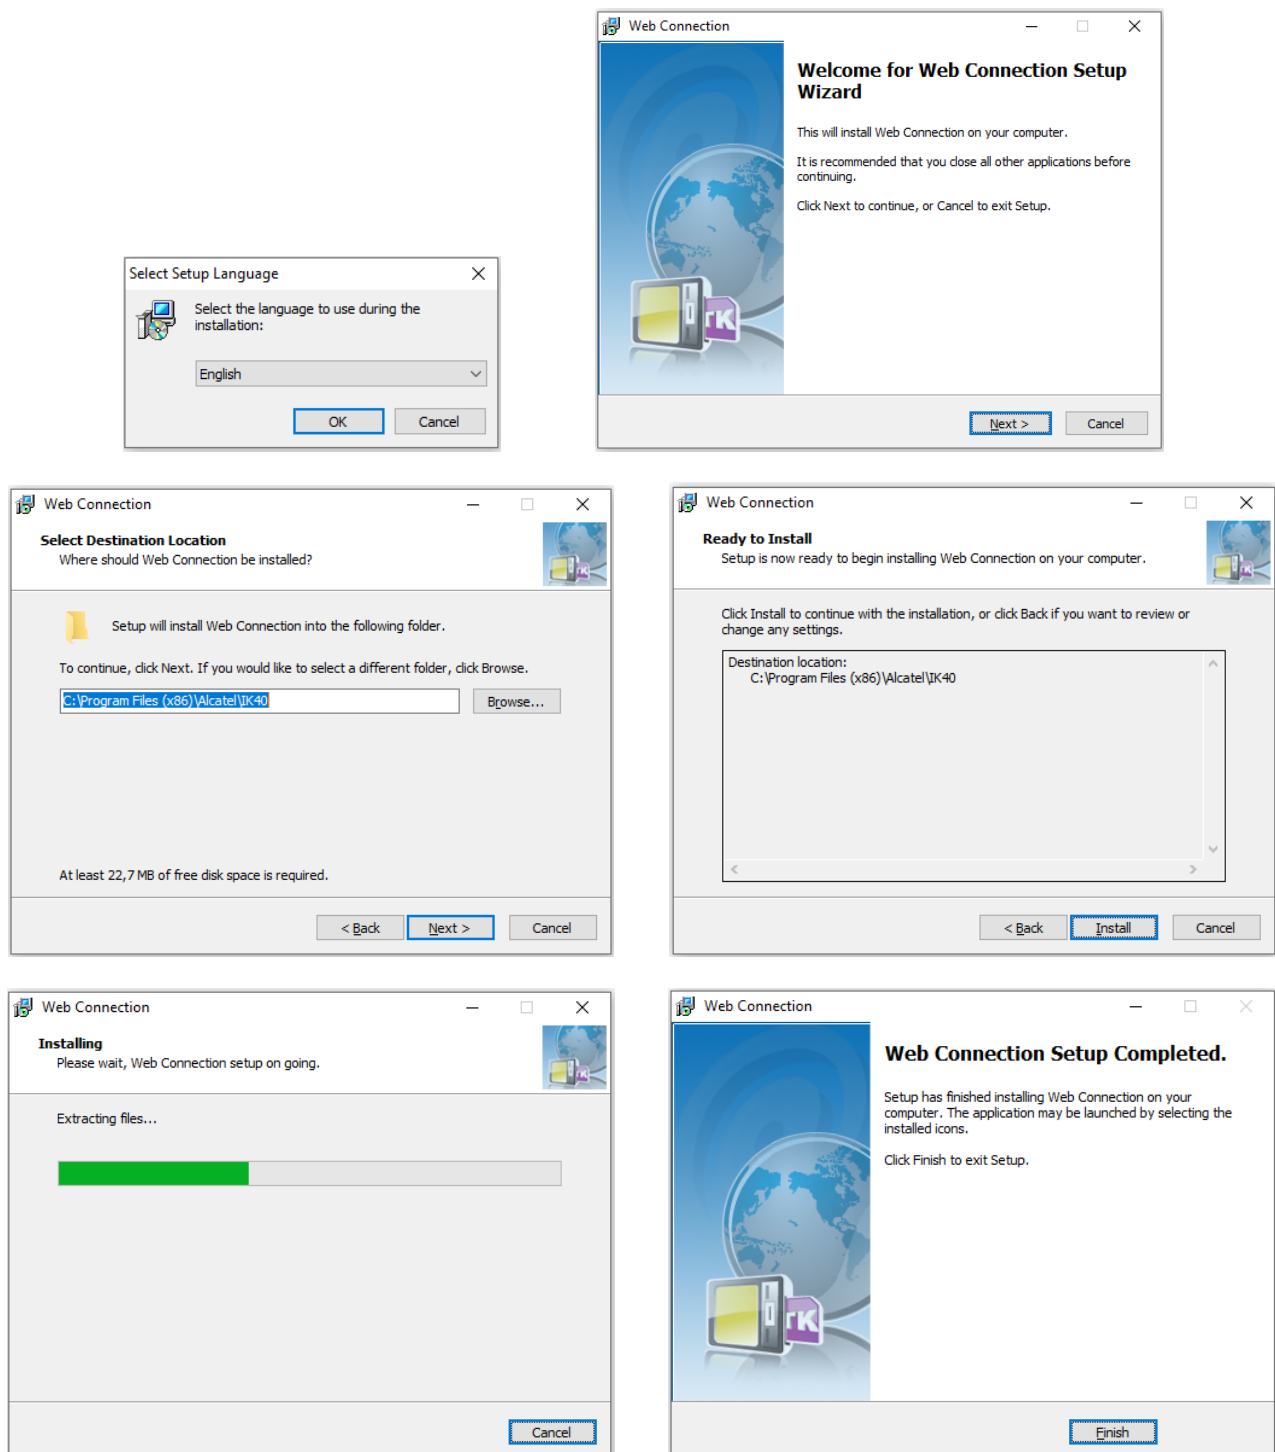

Alcatel IK40 USB Modem – Inštalácia a základné nastavenia

1. Po zapojení do USB konektora PC sa USB modem identifikuje ako jednotka CD: Web Connection
2. Ak sa nespustí automatická inštalácia (autorun) spustíte ju manuálne.

Tento počítač > Jednotka CD (D:) Web Connection

Názov	Dátum úpravy	Typ	Veľkosť
Autorun	8. 4. 2016 8:02	Aplikácia	576 kB
autorun	8. 4. 2016 8:02	Informácie o inšta...	1 kB
Config	8. 4. 2016 8:02	Nastavenie konfig...	1 kB
ModemShow	8. 4. 2016 8:02	Nastavenie konfig...	1 kB
Web Connection	8. 4. 2016 8:02	Aplikácia	11 914 kB

3. Inštalácia: