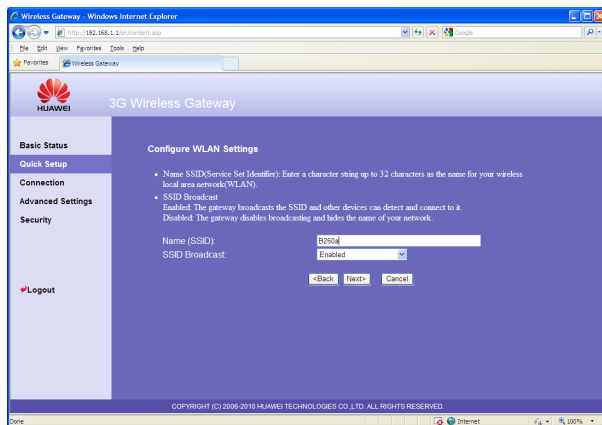

6. Na tejto stránke môžete zvoliť názov, resp. identifikátor zariadenia (SSID), pod ktorým bude zariadenie viditeľné v sieti. Kliknite na **Next** [Ďalej].