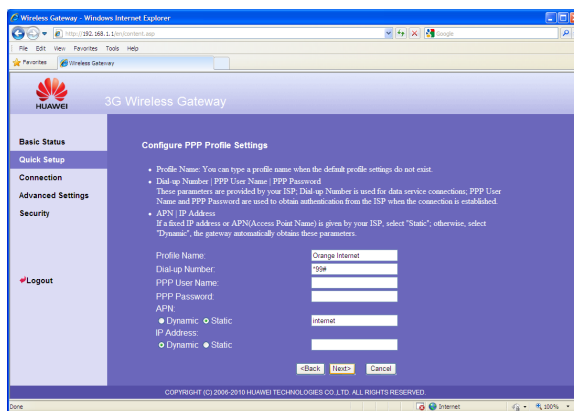

# Nastavenie 3G Wi-Fi routra Huawei Flybox B260a pre používanie v sieti Orange Slovensko

1. Podľa priloženej príručky pripojte Váš router k počítaču prostredníctvom LAN alebo WLAN pripojenia.
2. Spustíte webový prehliadač a zadajte adresu <http://192.168.1.1>. (Uistite sa, že Váš počítač má nastavené automatické získanie adresy IP. Pre viac informácií o nastavení automatického získania adresy IP si preštudujte podrobnú príručku užívateľa.
3. Zvoľte typ používateľa **Admin** [Správca], zadajte predvolené heslo **admin** a kliknite na **Login** [Prihlásiť].

4. V menu **Quick Setup** [Rýchle nastavenie] kliknite na **Next** [Ďalej]. Na ďalšej stránke môžete vytvoriť profil, ktorý Vám umožní pripojiť sa do siete Internet. Do riadku **Profile name** [Názov profilu] zadajte *Orange Internet* a do riadku **Dial-up number** [Vytáčané číslo] zadajte \*99#. Riadky **PPP User Name** [Užívateľské meno PPP] a **PPP Password** [Heslo PPP] ponechajte prázdne. V riadku **APN** [Názov prístupového bodu] zvoľte **Static** [Statický] a do riadku zadajte *internet*. **IP address** [Adresa IP] ponechajte na **Dynamic** [Dynamická]. Kliknite na **Next** [Ďalej].