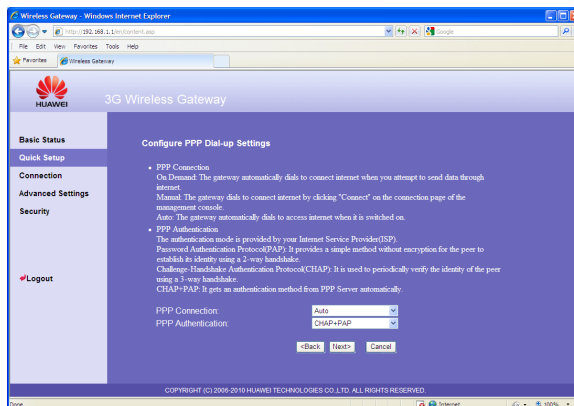

# Nastavenie 3G Wi-Fi routra Huawei Flybox B260a pre používanie v sieti Orange Slovensko

1. Podľa priloženej príručky pripojte Váš router k počítaču prostredníctvom LAN alebo WLAN pripojenia.
2. Spustíte webový prehliadač a zadajte adresu <http://192.168.1.1>. (Uistite sa, že Váš počítač má nastavené automatické získanie adresy IP. Pre viac informácií o nastavení automatického získania adresy IP si preštudujte podrobnú príručku užívateľa.
3. Zvoľte typ používateľa **Admin** [Správca], zadajte predvolené heslo **admin** a kliknite na **Login** [Prihlásiť].

4. V menu **Quick Setup** [Rýchle nastavenie] kliknite na **Next** [Ďalej]. Na ďalšej stránke môžete vytvoriť profil, ktorý Vám umožní pripojiť sa do siete Internet. Do riadku **Profile name** [Názov profilu] zadajte *Orange Internet* a do riadku **Dial-up number** [Vytáčané číslo] zadajte \*99#. Riadky **PPP User Name** [Užívateľské meno PPP] a **PPP Password** [Heslo PPP] ponechajte prázdne. V riadku **APN** [Názov prístupového bodu] zvoľte **Static** [Statický] a do riadku zadajte *internet*. **IP address** [Adresa IP] ponechajte na **Dynamic** [Dynamická]. Kliknite na **Next** [Ďalej].

5. V riadku **PPP connection** [PPP pripojenie] zvoľte **Auto** a v riadku **PPP Authentication** [Autentifikácia PPP] ponechajte na hodnote **CHAP+PAP**. Kliknite na **Next** [Ďalej].

6. Na tejto stránke môžete zvoliť názov, resp. identifikátor zariadenia (SSID), pod ktorým bude zariadenie viditeľné v sieti. Kliknite na **Next** [Ďalej].