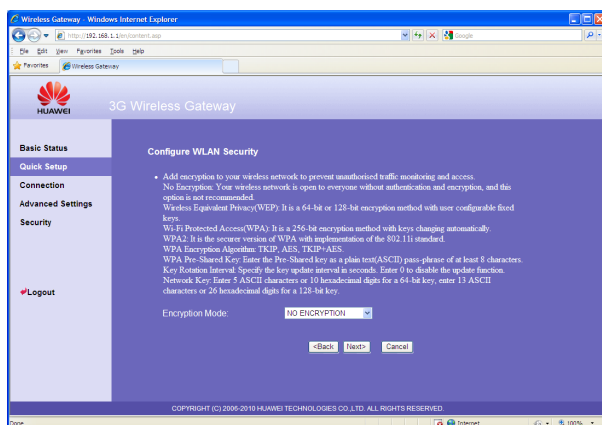

7. Na tejto stránke môžete bezdrôtový prístup k Vašmu routeru zabezpečiť. Pre viacej informácií si prosím preštudujte Uživatelskú príručku. Kliknite na **Next** [Ďalej].