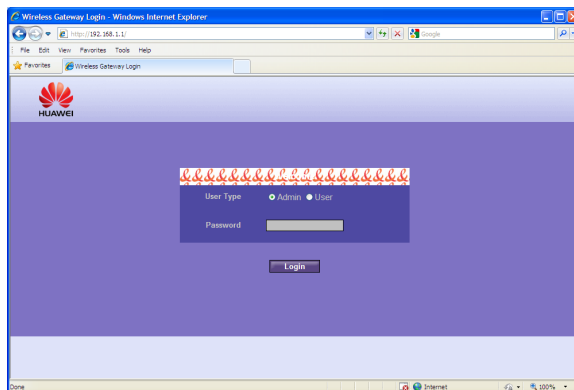

# Nastavenie 3G Wi-Fi routra Huawei Flybox B260a pre používanie v sieti Orange Slovensko

1. Podľa priloženej príručky pripojte Váš router k počítaču prostredníctvom LAN alebo WLAN pripojenia.
2. Spustíte webový prehliadač a zadajte adresu <http://192.168.1.1>. (Uistite sa, že Váš počítač má nastavené automatické získanie adresy IP. Pre viac informácií o nastavení automatického získania adresy IP si preštudujte podrobnú príručku užívateľa.
3. Zvoľte typ používateľa **Admin** [Správca], zadajte predvolené heslo **admin** a kliknite na **Login** [Prihlásiť].

4. V menu **Quick Setup** [Rýchle nastavenie] kliknite na **Next** [Ďalej]. Na ďalšej stránke môžete vytvoriť profil, ktorý Vám umožní pripojiť sa do siete Internet. Do riadku **Profile name** [Názov profilu] zadajte *Orange Internet* a do riadku **Dial-up number** [Vytáčané číslo] zadajte \*99#. Riadky **PPP User Name** [Užívateľské meno PPP] a **PPP Password** [Heslo PPP] ponechajte prázdne. V riadku **APN** [Názov prístupového bodu] zvoľte **Static** [Statický] a do riadku zadajte *internet*. **IP address** [Adresa IP] ponechajte na **Dynamic** [Dynamická]. Kliknite na **Next** [Ďalej].