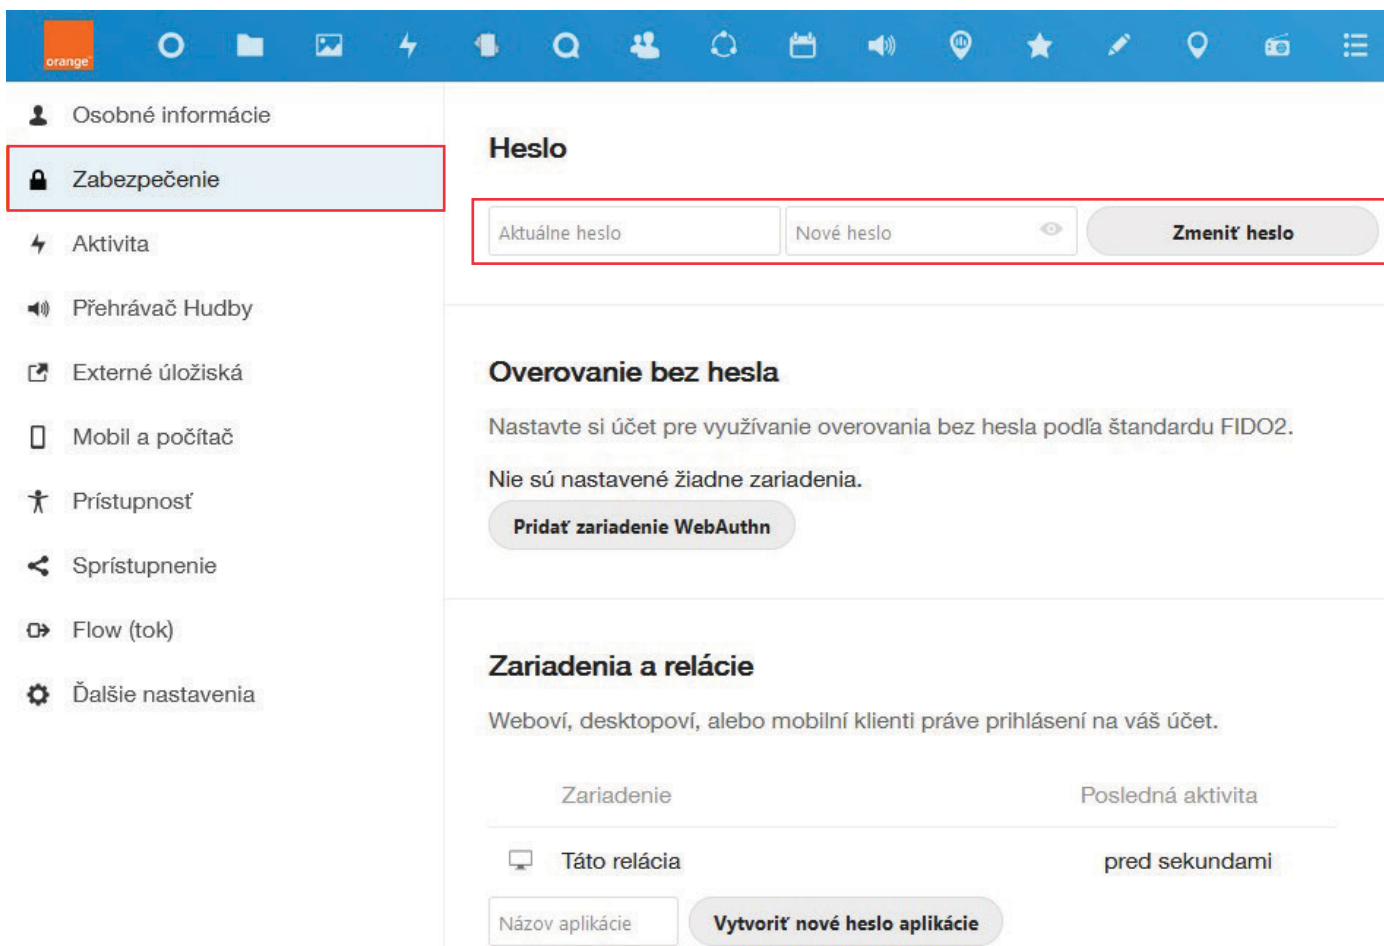

Orange úložisko - zmena hesla

Po prvom prihlásení do služby odporúčame zmeniť heslo. Zmenu môžete urobiť cez prehliadač webových stránok na adrese <https://ulozisko.ou.orange.sk/>. Po prihlásení kliknite vpravo hore na váš profil a potom na „Nastavenia“.

Vľavo hore kliknite na menu „**Zabezpečenie**“. Do poľa „**Aktuálne heslo**“ zadajte heslo, ktoré momentálne používate, a do „**Nové heslo**“ zadajte vaše nové heslo. Na záver potvrdte tlačidlom „**Zmeniť heslo**“.