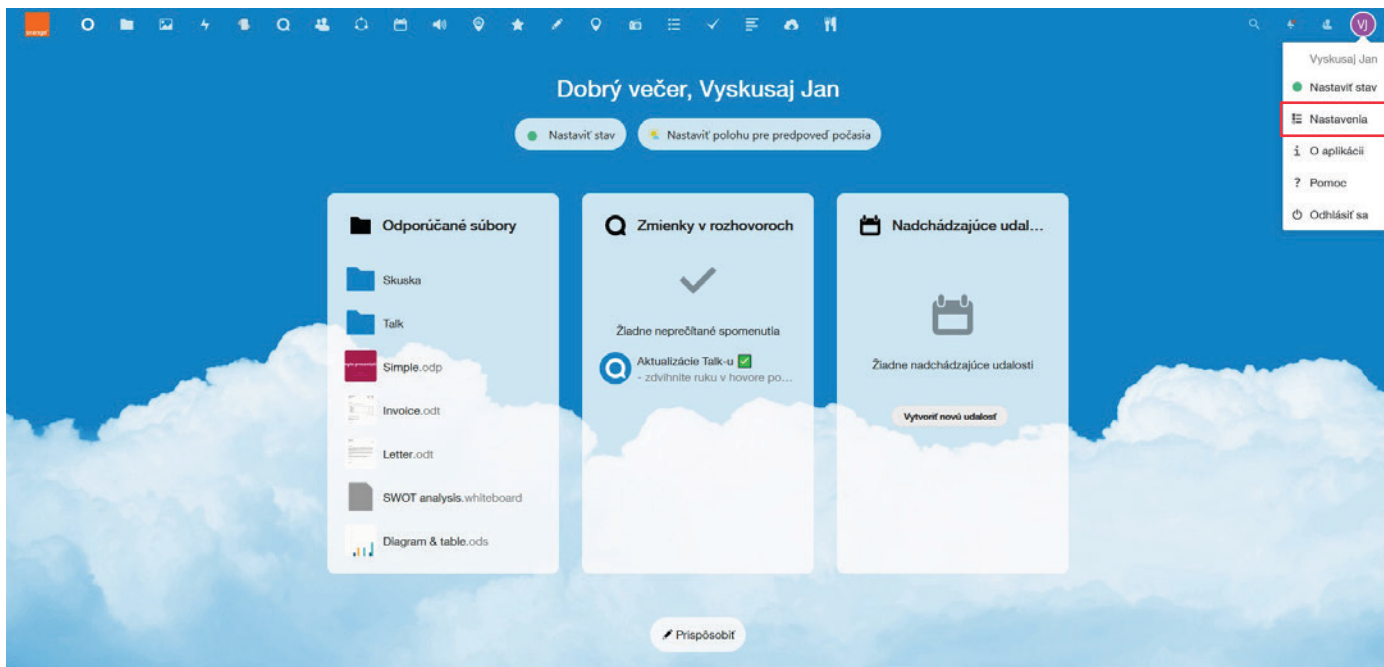

Orange úložisko - zmena hesla

Po prvom prihlásení do služby odporúčame zmeniť heslo. Zmenu môžete urobiť cez prehliadač webových stránok na adrese <https://ulozisko.ou.orange.sk/>. Po prihlásení kliknite vpravo hore na váš profil a potom na „Nastavenia“.